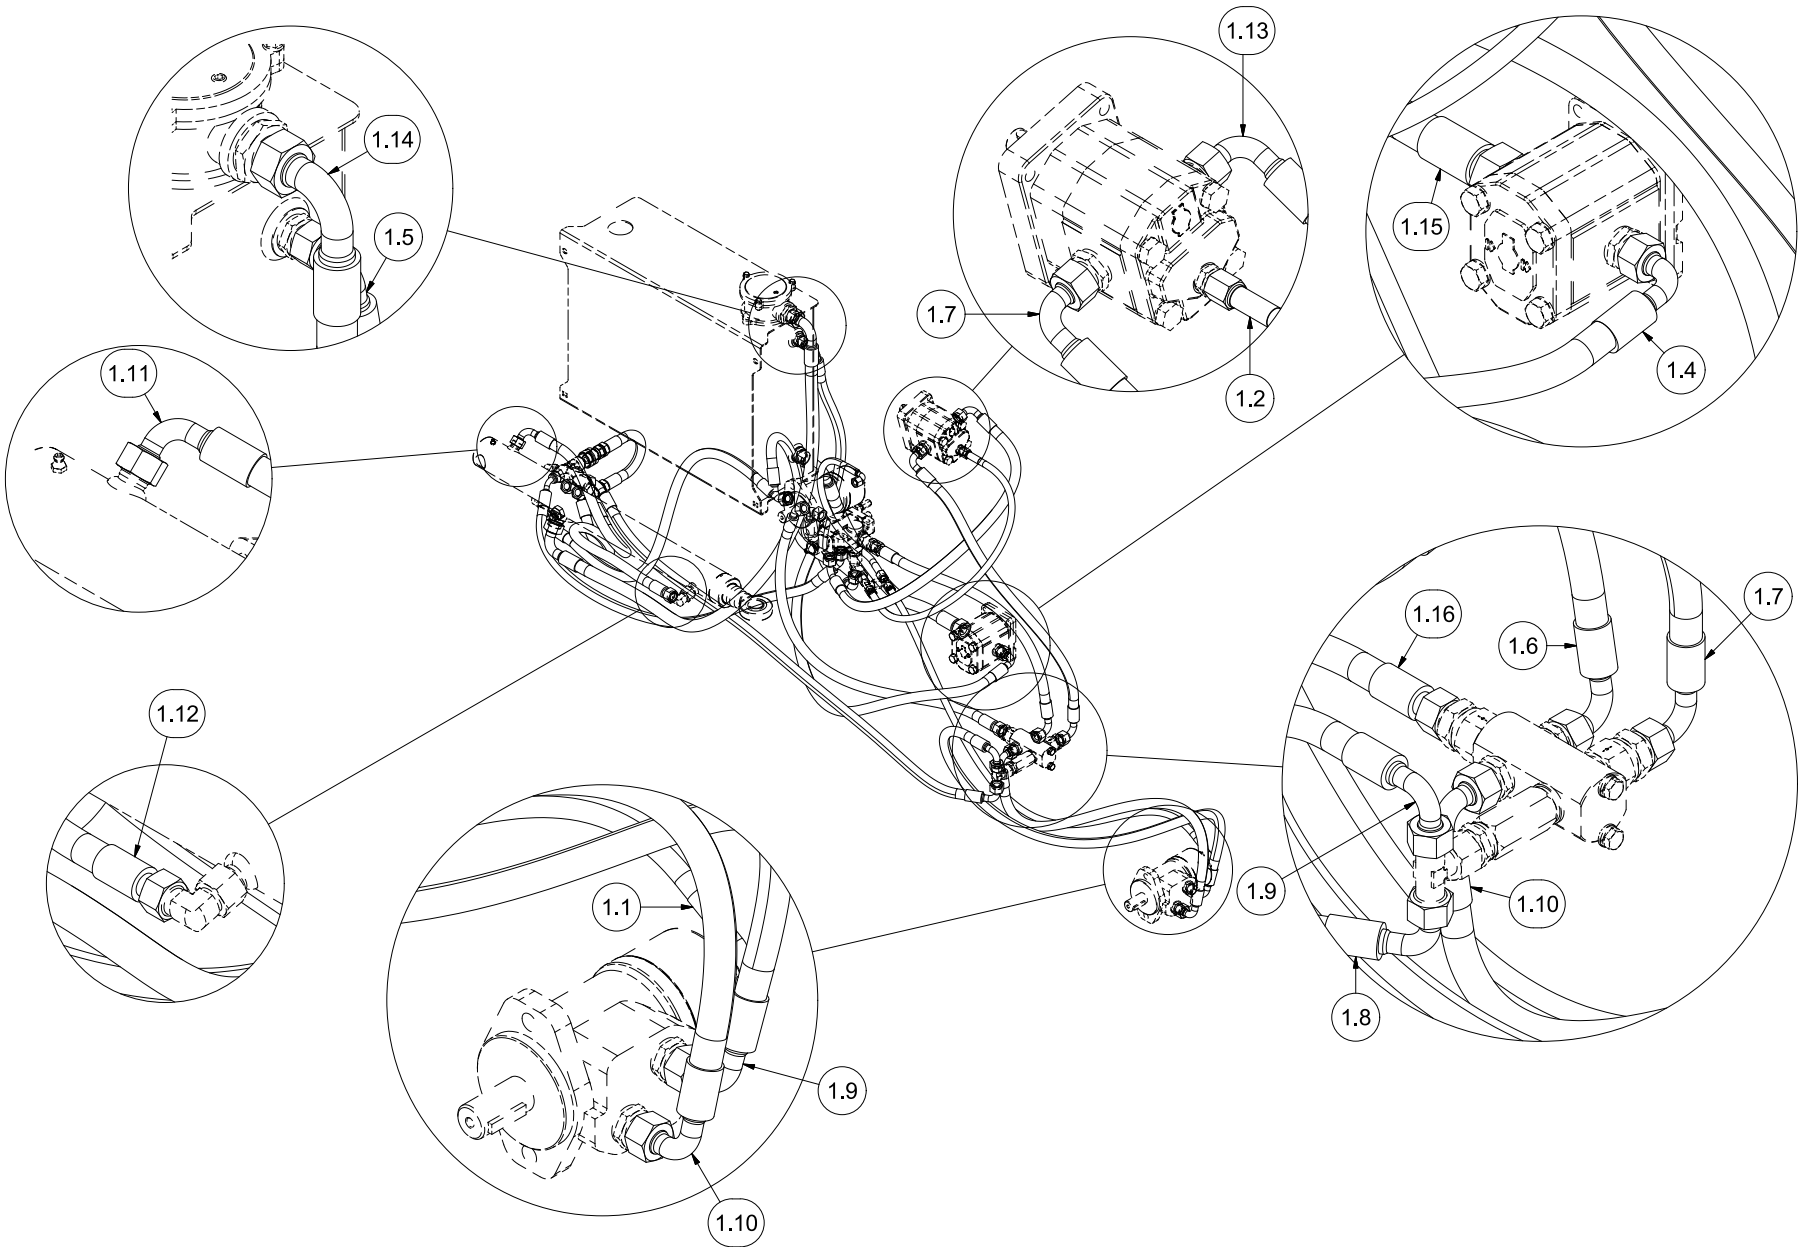

Pos	Qty	Article no	Designation
1	1	14131038	Lifting arm manual
2	1	14131039	Manual knife lever
3	1	2245047	Plastic handle
4	2	2422297	Hexagon screw M10x25 ElZn 8.8 DIN 933
5	2	2531060	Washer M10 ElZn DIN 125
6	2	2534060	Spring washer M10 ElZn DIN 127
7	1	2556142	Locking pin Ø10x40
8	1	2526322	Top strut bolt cat. 1 Ø19x97
9	1	14131134	Bracket
10	1	14131133	Installation bracket
11	1	14131071	Washer ø 24/60x6
12	1	2483617	Locking nut M24 ElZn DIN 985
13	1	2422656	Hexagon screw M24x90 ElZn 8.8 DIN 931
14	2	2472205	Countersink head screw M6x20 St 10.9 DIN 7991
15	4	2914260	Plate spring 60x25,5-4,65-3
16	1	2245320	Clutch plate
17	1	14132005	Splitting knife 4 parts
18	2	2534069	Spring washer M12 ElZn DIN 127
19	2	2531069	Washer M12 ElZn DIN 125
20	2	2422352	Hexagon screw M12x40 ElZn 8.8 DIN 933

Serial number: 150036 -160016

Pos	Qty	Article no	Designation
1	2	2957804	Bulkhead bushing 1/2" BSP
2	2	2957861	Hydraulic gasket 1/2"
3	2	2957858	Quick coupling 1/2" female

Pos	Qty	Article no	Designation
1	4	2477248	Unbraco cylinder screw M8x30 ElZn DIN 912
2	4	2531047	Washer M8 ElZn DIN 125
3	6	2534047	Spring washer M8 ElZn DIN 127
4	1	2957768	Hexagon nipple GEK BSP 1/2" L15 ED
5	1	2957773	Hexagon nipple GEK BSP 3/4" L22 ED
6	1	14120267	Protection funnel
7	1	1312379	Fixing plate for protection funnel
8	2	2422246	Hexagon screw M8x25 ElZn 8.8 DIN 933
9	1	14120266	Protection plate
10	4	2531069	Washer M12 ElZn DIN 125
11	4	2534069	Spring washer M12 ElZn DIN 127
12	1	2955549	Cog wheel pump single 23
13	1	2961009	Gearbox 1:3,8
14	4	2422346	Hexagon screw M12x25 ElZn 8.8 DIN 933
15	1	2961200	Spline for gearbox ML52
16	0,35 l	5310110	Gir oil