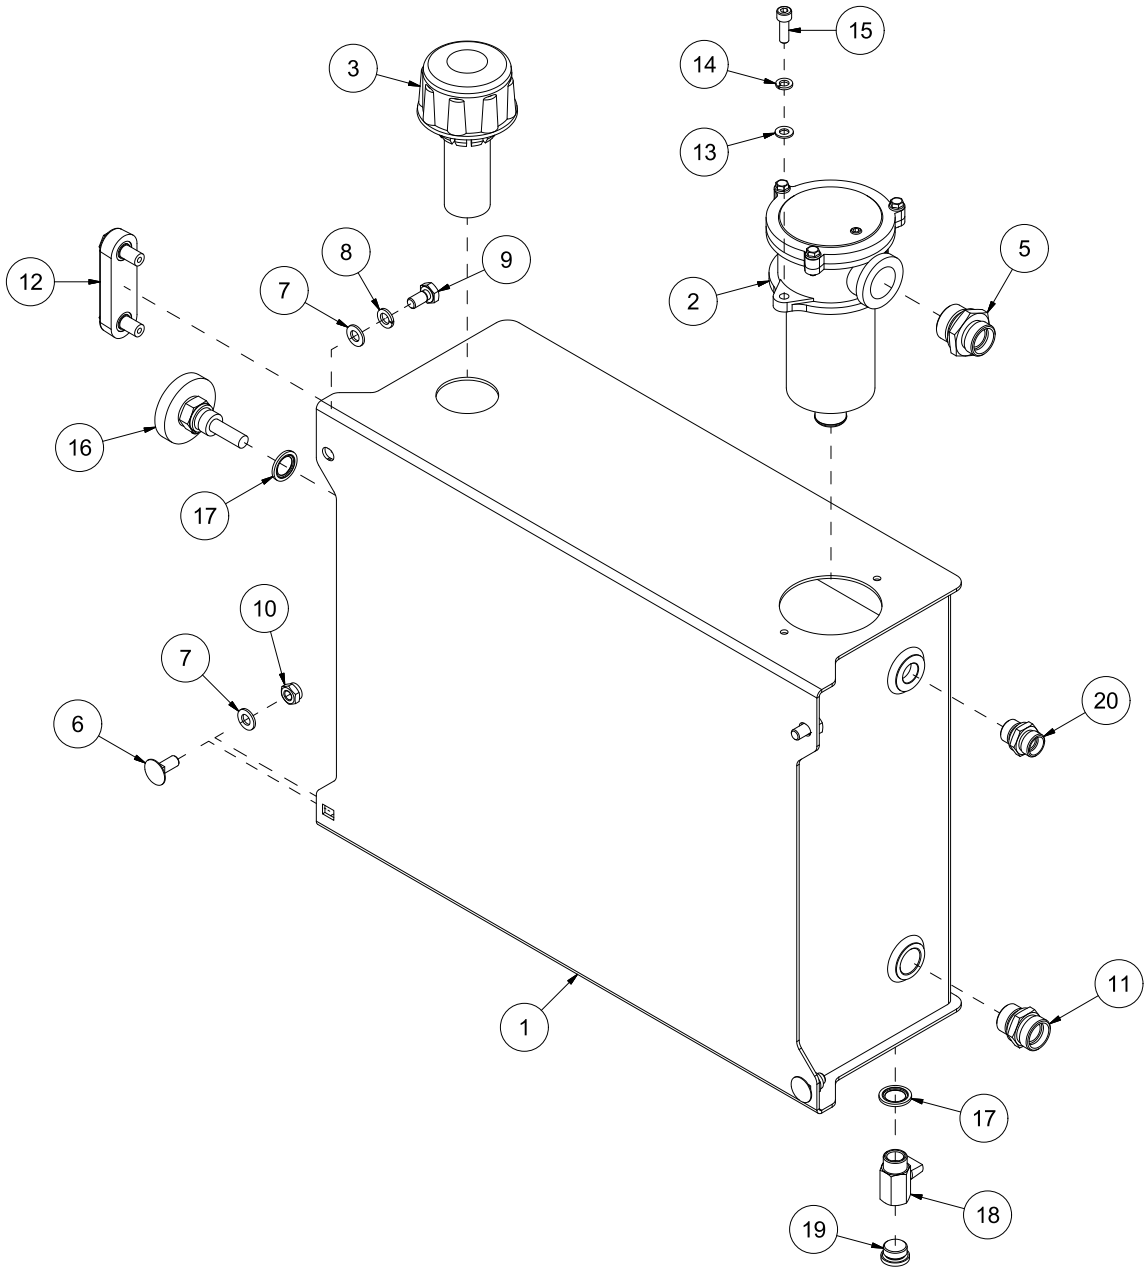

Pos	Qty	Article no	Designation
1	1	14132004	Hydraulic tank
2	1	2251064	Return filter
3	1	2931018	Filling cap
4	43,0 l	5310180	Hydraulic oil
5	1	2957781	Hexagon nipple GEK BSP 1" L22 ED
6	2	2344330	Locking screw M10x25 ElZn 8.8 DIN 603
7	4	2531060	Washer M10 ElZn DIN 125
8	2	2534060	Spring washer M10 ElZn DIN 127
9	2	2422295	Hexagon screw M10x20 ElZn 8.8 DIN 933
10	2	2483610	Locking nut M10 ElZn DIN 985
11	1	2957773	Hexagon nipple GEK BSP 3/4" L22 ED
12	1	2957821	Sight glass M12 L-76mm
13	2	2531047	Washer M8 ElZn DIN 125
14	2	2534047	Spring washer M8 ElZn DIN 127
15	2	2472315	Unbraco cylinder screw M8x25 ElZn DIN 912
16	1	2957825	Thermometer
17	2	2957861	Hydraulic gasket 1/2"
18	1	2957601	Ball valve mini 1/2" in/out thread
19	1	2957421	Plug 1/2" m/Gasketed brass chrome
20	1	2957768	Hexagon nipple GEK BSP 1/2" L15 ED

Serial number: 150036 -160016