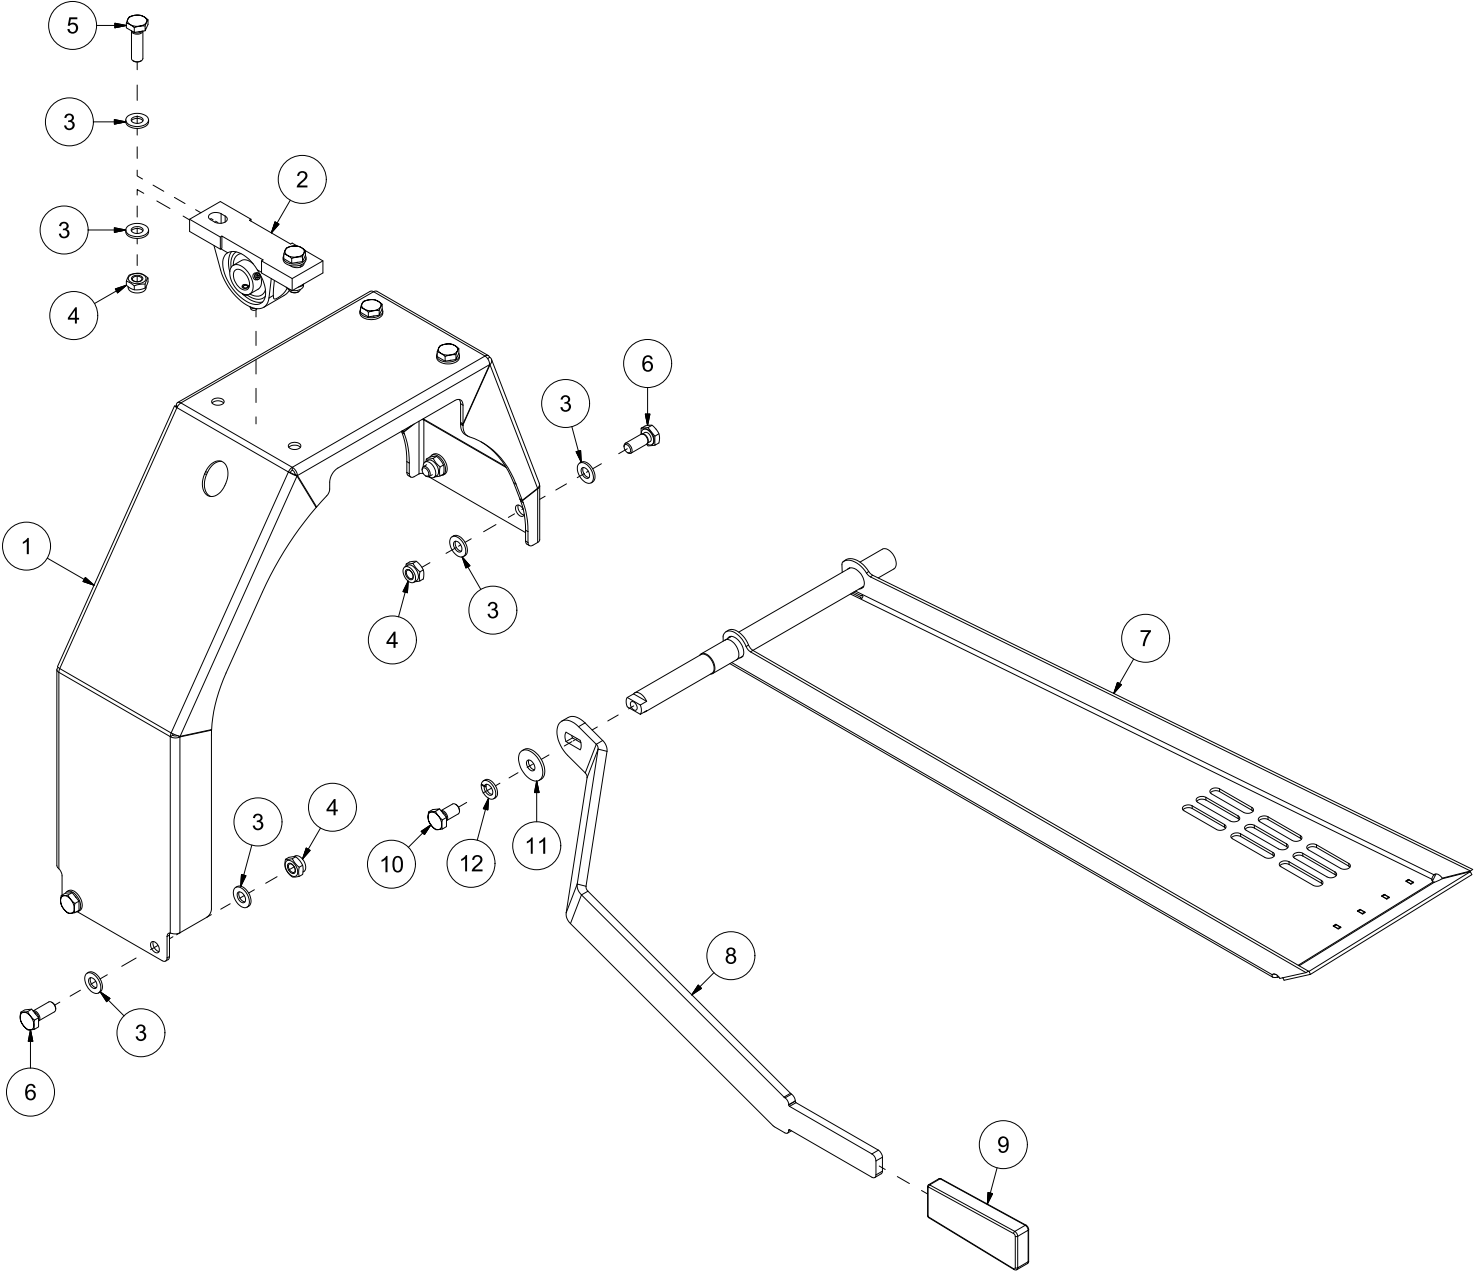

Pos	Qty	Article no	Designation
1	1	14132023	Bracket log holder
2	2	2954204	Foot bearing UCP 204 20mm
3	16	2531060	Washer M10 ElZn DIN 125
4	8	2483610	Locking nut M10 ElZn DIN 985
5	4	2422301	Hexagon screw M10x35 ElZn 8.8 DIN 933
6	4	2422297	Hexagon screw M10x25 ElZn 8.8 DIN 933
7	1	14132024	Log holder
8	1	14132025	Log holder handle
9	1	2245047	Plastic handle
10	1	2422295	Hexagon screw M10x20 ElZn 8.8 DIN 933
11	1	2533060	Body washer M10 ElZn DIN 9021
12	1	2534060	Spring washer M10 ElZn DIN 127