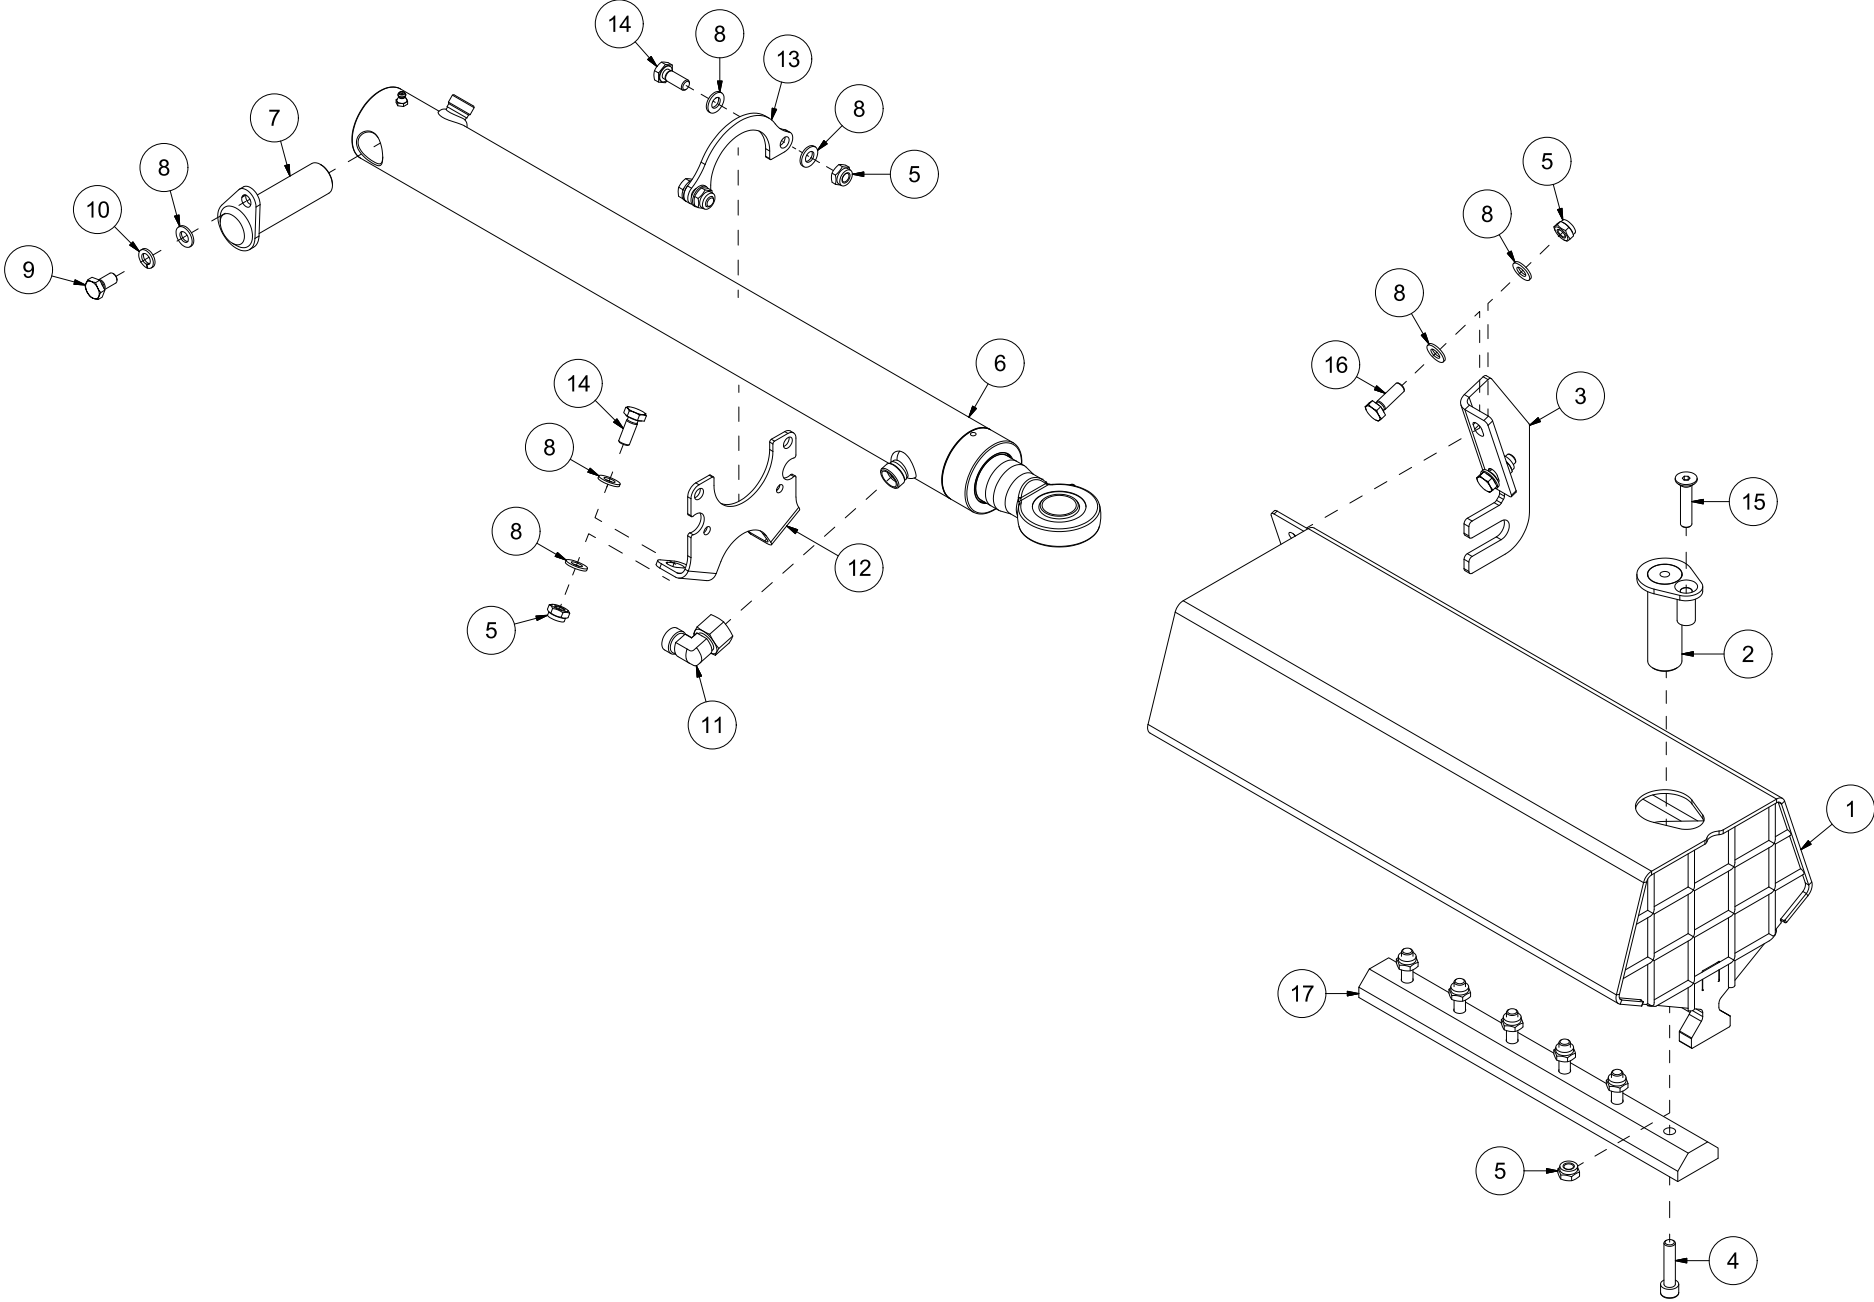

Pos	Qty	Article no	Designation
1	1	14132002	Splitter piston
2	1	14132045	Bolt
3	1	14132018	Bracket
4	6	2471305	Unbraco cylinder screw M10x45 St 12.9 DIN 912
5	12	2483610	Locking nut M10 ElZn DIN 985
6	1	2955369	Cylinder Ø60/45 SL567
7	1	14132073	Bolt
8	13	2531060	Washer M10 ElZn DIN 125
9	1	2422295	Hexagon screw M10x20 ElZn 8.8 DIN 933
10	1	2534060	Spring washer
11	1	2957771	Swivel nipple 90` EVWK 15L
12	1	14132075	Bracket
13	1	14132076	Plate
14	4	2422297	Hexagon screw M10x25 ElZn 8.8 DIN 933
15	1	2472307	Countersink head screw M10x50 St 10.9 DIN 7991
16	2	2422299	Hexagon screw M10x30 ElZn 8.8 DIN 933
17	1	14132111	Slide

Serial number: 150036 -160016