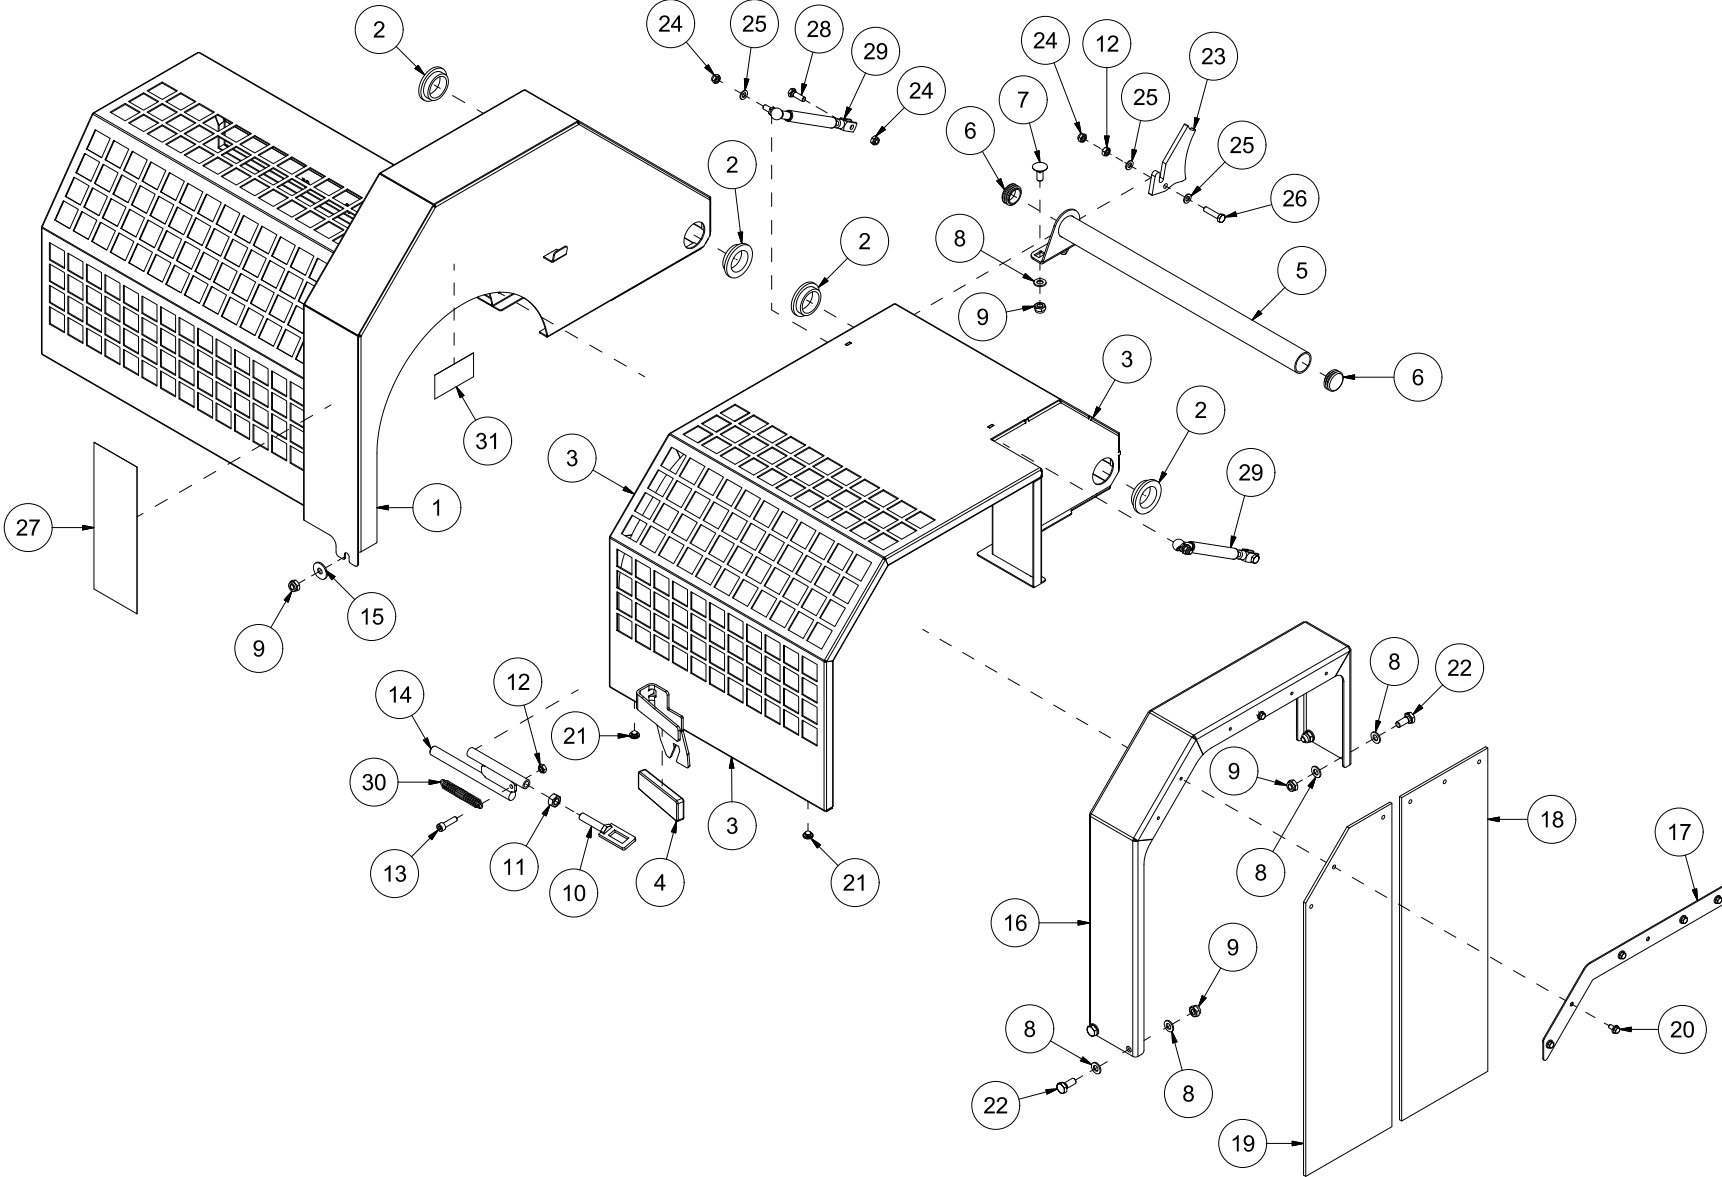

Pos	Qty	Article no	Designation
1	1	14132022	Sword cover
2	4	2245023	Plastic bearing Ø39/48x15
3	1	14132026	Right side cover
4	1	2245062	Plastic handle
5	1	14132027	Bearing cover
6	2	2245069	End plug Ø35 interior
7	2	2344330	Locking screw M10x25 ElZn 8.8 DIN 603
8	10	2531060	Washer M10 ElZn DIN 125
9	7	2483610	Locking nut M10 ElZn DIN 985
10	1	14130069	Adjustment locking mechanism
11	1	2481611	Hexagon nut M12 ElZn DIN 934
12	2	2481609	Hexagon nut M8 ElZn DIN 934
13	1	2477248	Unbraco cylinder screw M8x30 ElZn DIN 912
14	1	14132069	Cover lock
15	1	2533060	Body washer M10 ElZn DIN 9021
16	1	14132081	Bracket
17	1	14132082	Clamp strip
18	1	14132083	Curtain
19	1	14132084	Curtain
20	6	2451197	Hexagon screw with flange M6x12 ElZn 8.8 DIN6921
21	2	2225107	Rubber plug ø 7,5mm
22	4	2422297	Hexagon screw M10x25 ElZn 8.8 DIN 933
23	1	14132079	Cover support
24	5	2483609	Locking nut M8 ElZn DIN 985
25	4	2531047	Washer M8 ElZn DIN 125
26	1	2422250	Hexagon screw M8x35 ElZn 8.8 DIN 931
27	1	2935146	Fire wood processor total. 95x290mm 400RPM
28	2	2422246	Hexagon screw M8x25 ElZn 8.8 DIN 933
29	2	2915112	Gas spring L265 SL80 400N Kule M8 - Gaffel Ø8
30	1	14120374	Extension spring L70
31	1	2935088	Sticker 90x48 Danger of hand pinching