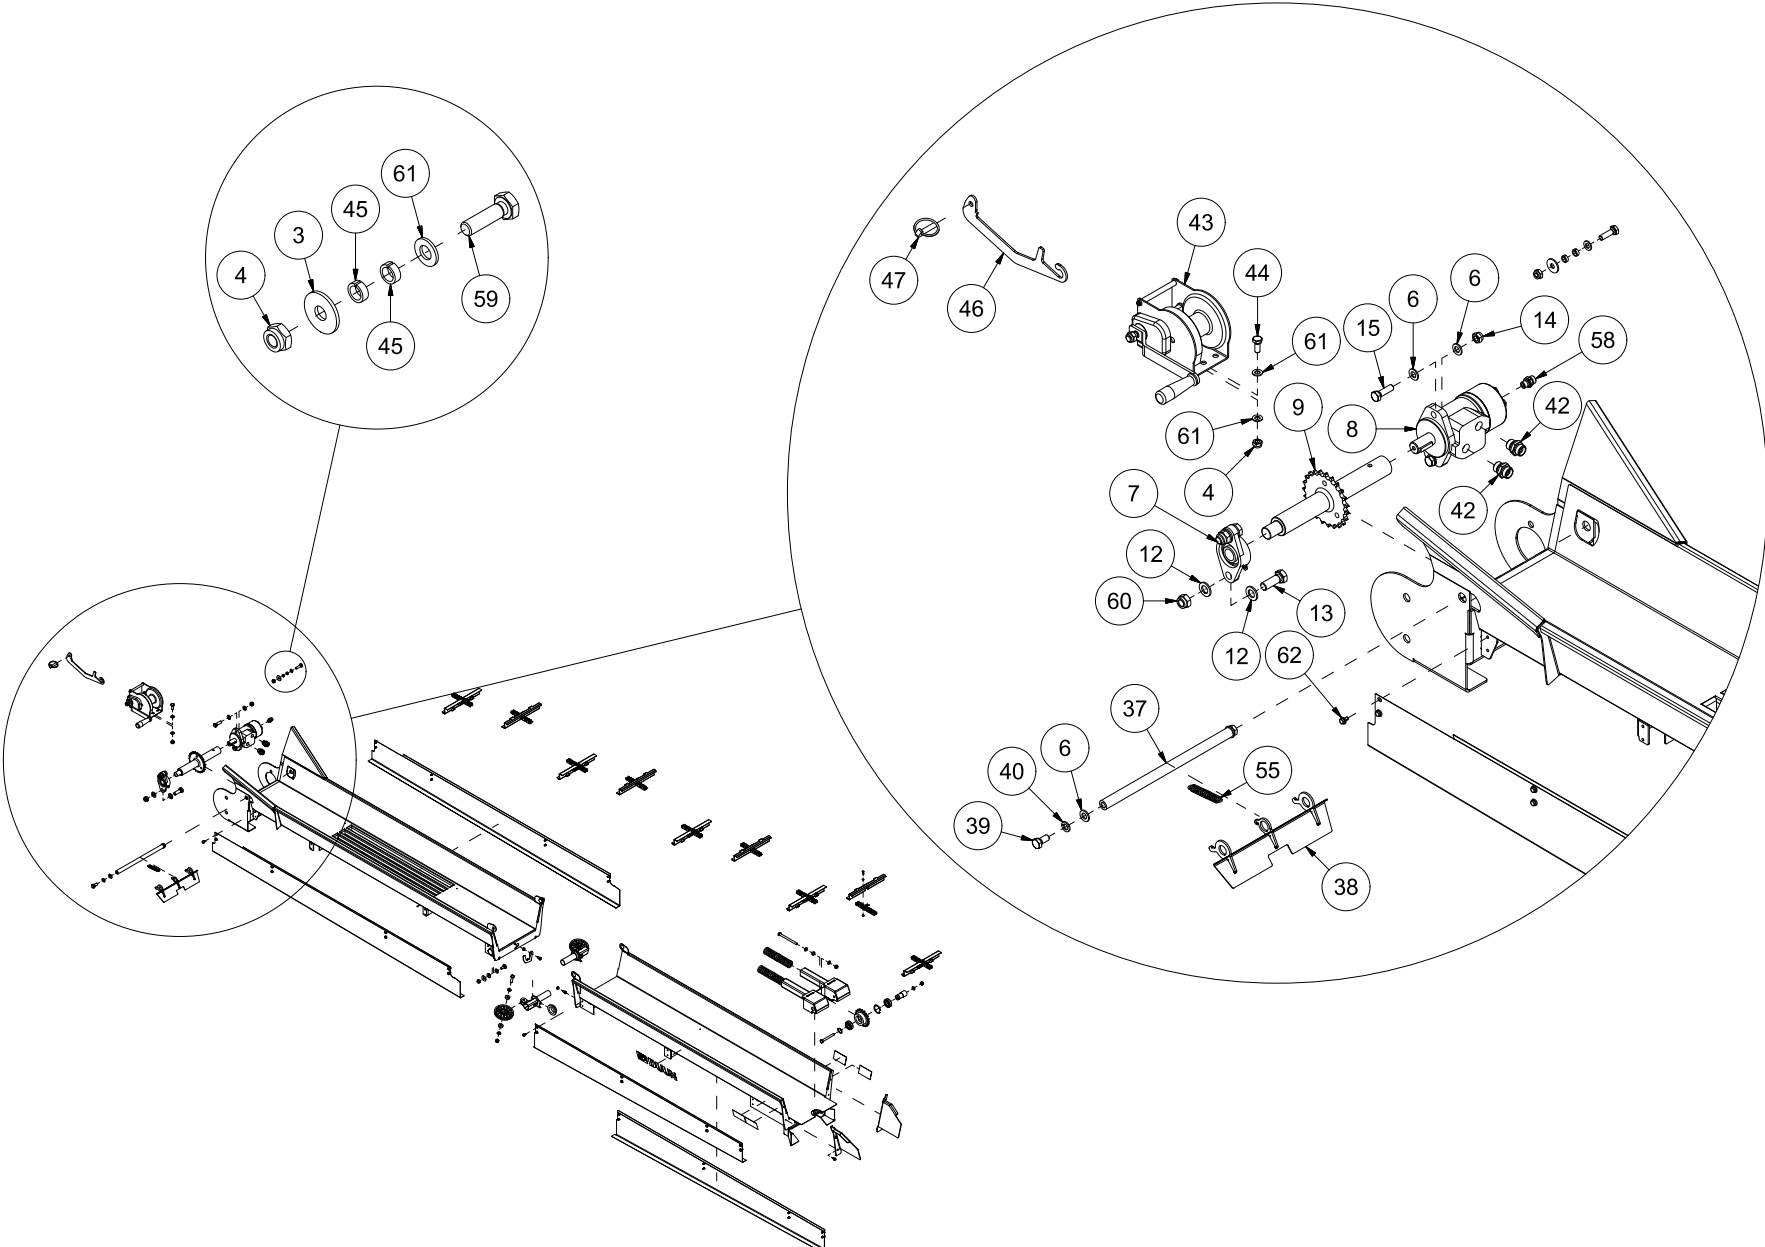

Pos	Qty	Article no	Designation
1	1	14132046	Transport conveyor lower
2	2	2344330	Locking screw M10x25 ElZn 8.8 DIN 603
3	3	2533060	Body washer M10 ElZn DIN 9021
4	10	2483610	Locking nut M10 ElZn DIN 985
5	2	1411531	Bearing washer
6	8	2531069	Washer M12 ElZn DIN 125
7	1	2954169	Flange bearing UCFL 205 25mm
8	1	2955513	Hydraulic motor 315 ccm
9	1	14132060	Chain wheel shaft
10	1	14132063	Side cover conveyor belt lower left
11	1	14132064	Side cover conveyor belt lower right
12	4	2531078	Washer M16 ElZn DIN 125
13	2	2422491	Hexagon screw M16x45 ElZn 8.8 DIN 933
14	2	2483611	Locking nut M12 ElZn DIN 985
15	2	2422352	Hexagon screw M12x40 ElZn 8.8 DIN 933
16	1	14132047	Transport conveyor upper
17	1	14132056	Side cover conveyor upper left
18	1	2935071	Sticker Duun H60
19	2	2935034	Sticker 90x48 Hanging ribbon
20	2	2935088	Sticker 90x48 Danger of hand pinching
21	1	14132057	Side cover conveyor upper right
22	2	2912085	Pressure spring Dt5,5 Di29 L200 St
23	1	14132051	Chain tensioner
24	1	2422319	Hexagon screw M10x130 ElZn 8.8 DIN 931
25	1	2481610	Hexagon nut M10 ElZn DIN 934
26	1	14132052	Chain wheel 5/8" Z19 Ø47,0
27	1	2553247	Seeger ring I 47x2,0 DIN 471
28	1	14120082	Shaft
29	1	2422315	Hexagon screw M10x90 ElZn 8.8 DIN 931
30	1	2553125	Seeger ring A 25x1,2 DIN 471
31	2	2951124	Ball bearing 6005 2RS 25x47x12 DIN 625
32	9	14132053	Carrier
33	18	2483607	Locking nut M5 ElZn DIN 985
34	18	2422162	Hexagon screw M5x12 ElZn 8.8 DIN 933
35	18	2531029	Washer M5 ElZn DIN 125

Pos	Qty	Article no	Designation
36	1	2963102	Chain
37	1	14132061	Pipe
38	1	14132062	Hatch of conveyor
39	2	2422346	Hexagon screw M12x25 ElZn 8.8 DIN 933
40	2	2534069	Spring washer M12 ElZn DIN 127
41	2	14132066	Pulley holder
42	2	2957768	Hexagon nipple GEK BSP 1/2" L15 ED
43	1	2966105	Winch 500 kg with brake and wire
44	3	2422297	Hexagon screw M10x25 ElZn 8.8 DIN 933
45	2	14120187	Washer
46	1	14132077	Locking plate
47	1	2556142	Locking pin M10x40 galv. Ø10x40
48	2	2481609	Hexagon nut M8 ElZn DIN 934
49	3	2422240	Hexagon screw M8x16 ElZn 8.8 DIN 933
50	1	14132120	Locking hook
51	1	2483609	Locking nut M8 ElZn DIN 985
52	2	2245011	Pulley, plastic
53	2	2422303	Hexagon screw M10x40 ElZn 8.8 DIN 931
54	4	1411284	Inlay in pulley
55	1	14120374	Tension spring L70
56	1	14132101	Right bracket
57	1	14132102	Left bracket
58	1	2957754	Hexagon nipple GEK BSP 1/4" L10 ED
59	1	2422301	Hexagon screw M10x35 ElZn 8.8 DIN 933
60	2	2483613	Locking nut M16 ElZn DIN 985
61	14	2531060	Washer M10 ElZn DIN 125
62	36	2465196	Hexagon screw Taptite with flange M6x10 ElZn 8.8
63	2	2245023	Plastic bearing Ø39/48x15