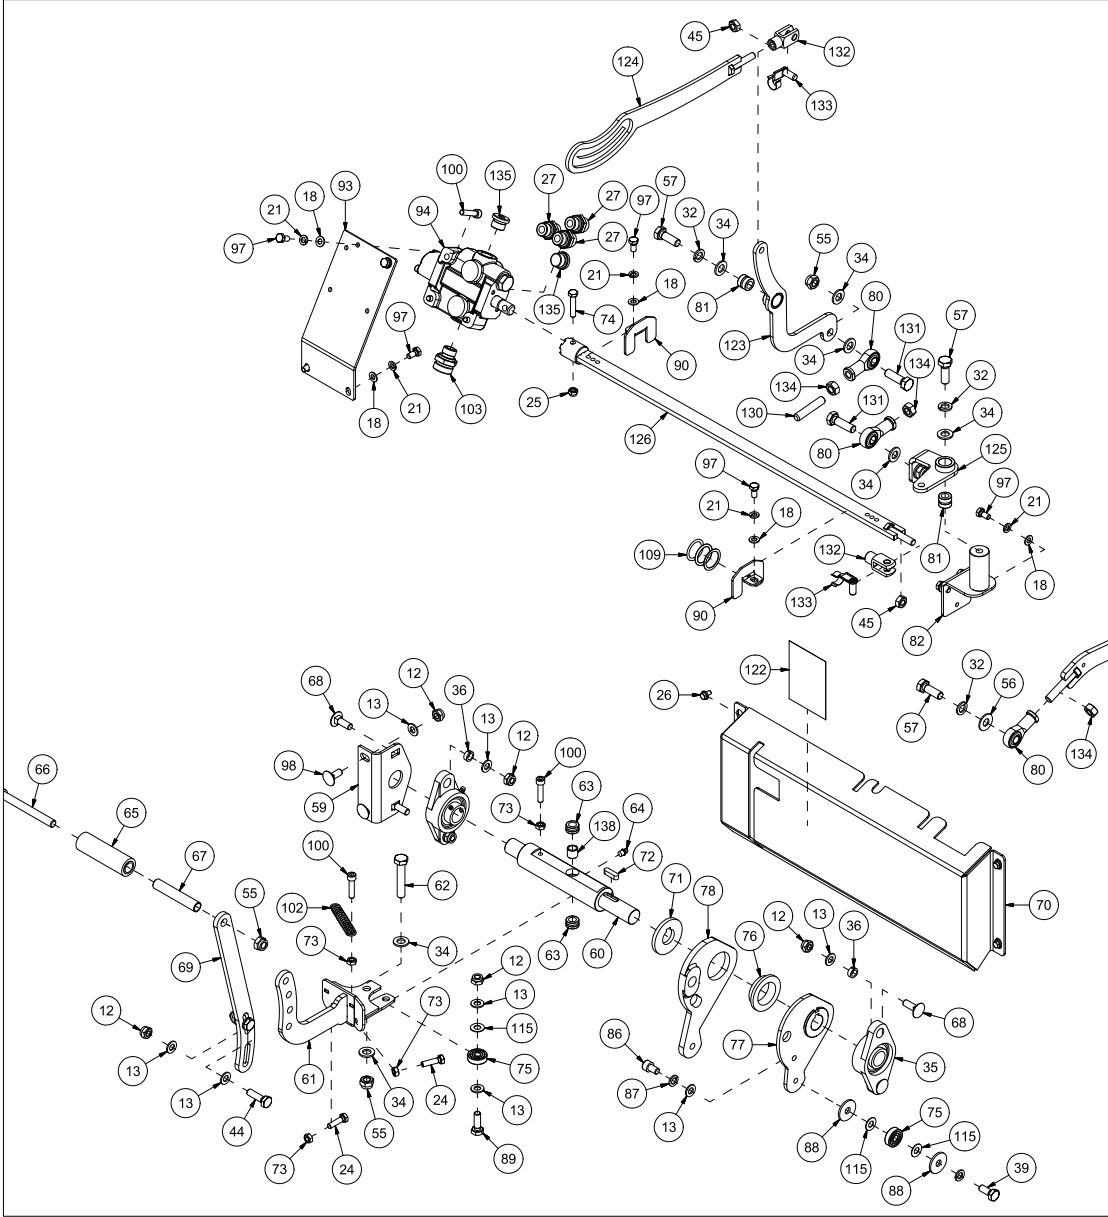

Pos	Qty	Article no	Designation
1	1	14131033	Shaft saw movement
2	1	14131015	Fixing block
3	1	14131024	Sword bracket
4	1	14131025	Sliding plate log stopper
5	1	14131156	Drive wheel chain
6	1	1411236	Damping plate
7	1	14130095	Wedge
8	2	2425307	Hexagon screw M10x50 ElZn 8.8 DIN 933
9	4	2477256	Unbraco cylinder screw M8x50 ElZn DIN 912
10	2	14120205	Plate
11	1	14120206	Tensioning tap
12	23	2483610	Locking nut M10 ElZn DIN 985
13	34	2531060	Washer M10 ElZn DIN 125
14	1	14130003	Middle drive sprocket
15	1	14130001	Inner drive sprocket
16	1	14130002	Outer drive sprocket
17	1	2957814	Flash fittings 6mm 1/8" 90gr
18	29	2531047	Washer M8 ElZn DIN 125
19	6	2531039	Washer M6 ElZn DIN 125
20	4	2477248	Unbraco cylinder screw M8x30 ElZn DIN 912
21	16	2534047	Spring washer M8 ElZn DIN 127
22	7	2534039	Spring washer M6 ElZn DIN 127
23	6	2477200	Unbraco cylinder screw M6x16 ElZn DIN 912
24	8	2422248	Hexagon screw M8x30 ElZn 8.8 DIN 933
25	9	2483609	Locking nut M8 ElZn DIN 985
26	6	2451196	Hexagon screw with flange M6x10 ElZn 8.8 DIN 6921
27	10	2957768	Hexagon nipple GEK BSP 1/2" L15 ED
28	1	14132011	Arm
29	3	14131076	Washer ϕ 12,2/20x6
30	1	2473239	Threated pin M8x16 St DIN 916
31	1	2533090	Body washer M12 ElZn DIN 9021
32	7	2534069	Spring washer M12 ElZn DIN 127
33	1	2422346	Hexagon screw M12x25 ElZn 8.8 DIN 933
34	16	2531069	Washer M12 ElZn DIN 125
35	4	2954169	Flange bearing UCFL 205 25mm

Pos	Qty	Article no	Designation
36	8	1411167	Bushing
37	4	2344332	Locking screw M10x35 ElZn 8.8 DIN 603
38	1	14131034	Sword holder bracket
39	7	2422297	Hexagon screw M10x25 ElZn 8.8 DIN 933
40	1	14120132	Cylinder
41	1	14120127	Piston
42	1	2912068	Pressure spring Dt1,0 Di9,0 L45 St
43	1	14120190	Eccentric bushing
44	4	2422301	Hexagon screw M10x35 ElZn 8.8 DIN 933
45	6	2481610	Hexagon nut M10 ElZn DIN 934
46	1	14131084	Holder for chain oil tank
47	1	2957811	Bulkhead bushing ϕ8,0
48	2	2476197	Unbraco button head screw M6x12 ElZn ISO 7380
49	3	2525203	Taper clamping 6x16 St DIN 1481
50	1	2963132	Saw chain 73 joint 0,325" deviation
51	1	14132067	Sword
52	1	2478314	Eye bolt M10x80
53	1	2913041	Extension spring Dt5,38 Dy41 L240 A2
54	1	14132039	Strut
55	7	2483611	Locking nut M12 ElZn DIN 985
56	2	2533069	Body washer ϕ12,5/28x2
57	8	2422350	Hexagon screw M12x35 ElZn 8.8 DIN 933
58	1	2422348	Hexagon screw M12x30 ElZn 8.8 DIN 933
59	1	14132033	Bracket
60	1	14132007	Shaft operation handle
61	1	14132032	Bracket operation handle
62	1	2422360	Hexagon screw M12x65 ElZn 8.8 DIN 931
63	2	14130090	Sliding bearing
64	1	2478407	Grease nipple Straight M8
65	1	2245066	Plastic handle
66	1	2477366	Unbraco cylinder screw M12x110 ElZn DIN 912
67	1	1311862	Bushing
68	4	2344331	Locking screw M10x30 ElZn 8.8 DIN 603
69	1	14132078	Operation handle
70	1	14132037	Operation cover

Serial number: 150036 -160016