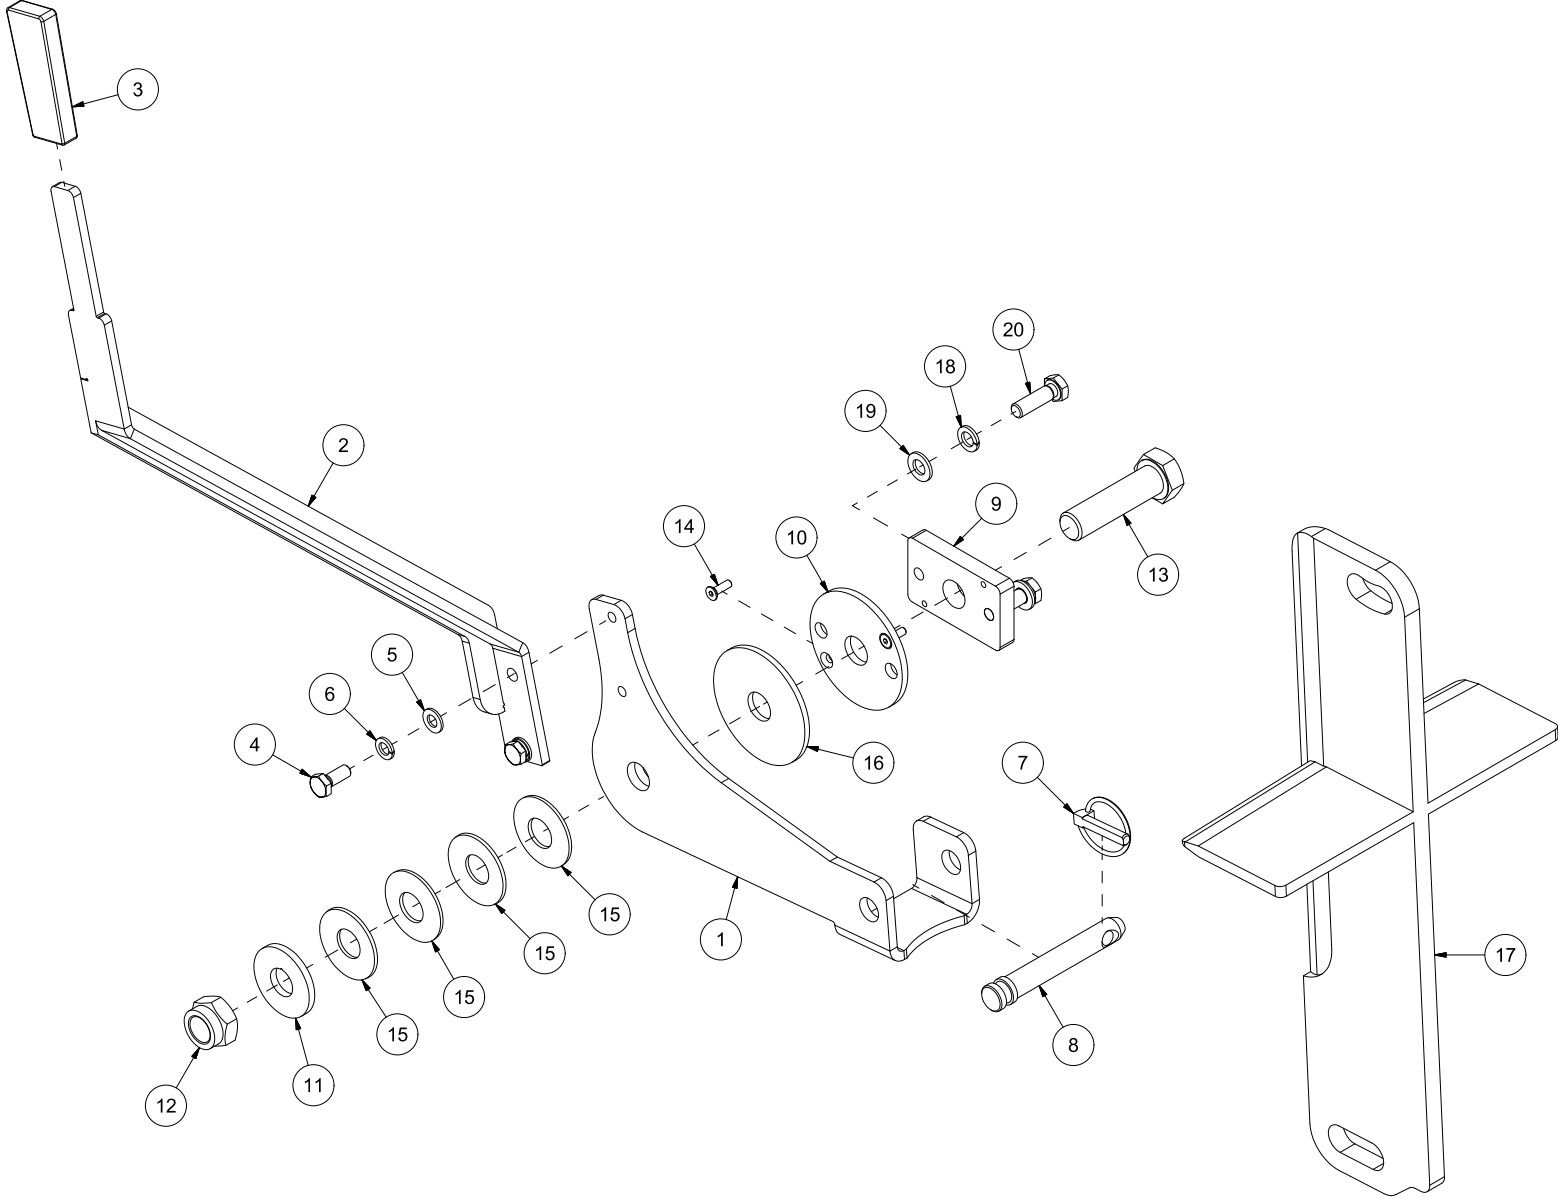

Pos	Qty	Article no	Designation
1	1	14131038	Lifting arm manual
2	1	14131039	Manual knife lever
3	1	2245047	Plastic handle
4	2	2422297	Hexagon screw M10x25 ElZn 8.8 DIN 933
5	2	2531060	Washer M10 ElZn DIN 125
6	2	2534060	Spring washer M10 ElZn DIN 127
7	1	2556142	Locking pin Ø10x40
8	1	2526322	Top strut bolt cat. 1 Ø19x97
9	1	14131134	Bracket
10	1	14131133	Installation bracket
11	1	14131071	Washer ø 24/60x6
12	1	2483617	Locking nut M24 ElZn DIN 985
13	1	2422656	Hexagon screw M24x90 ElZn 8.8 DIN 931
14	2	2472205	Countersink head screw M6x20 St 10.9 DIN 7991
15	4	2914260	Plate spring 60x25,5-4,65-3
16	1	2245320	Clutch plate
17	1	14132005	Splitting knife 4 parts
18	2	2534069	Spring washer M12 ElZn DIN 127
19	2	2531069	Washer M12 ElZn DIN 125
20	2	2422352	Hexagon screw M12x40 ElZn 8.8 DIN 933

Serial number: 150036 -160016